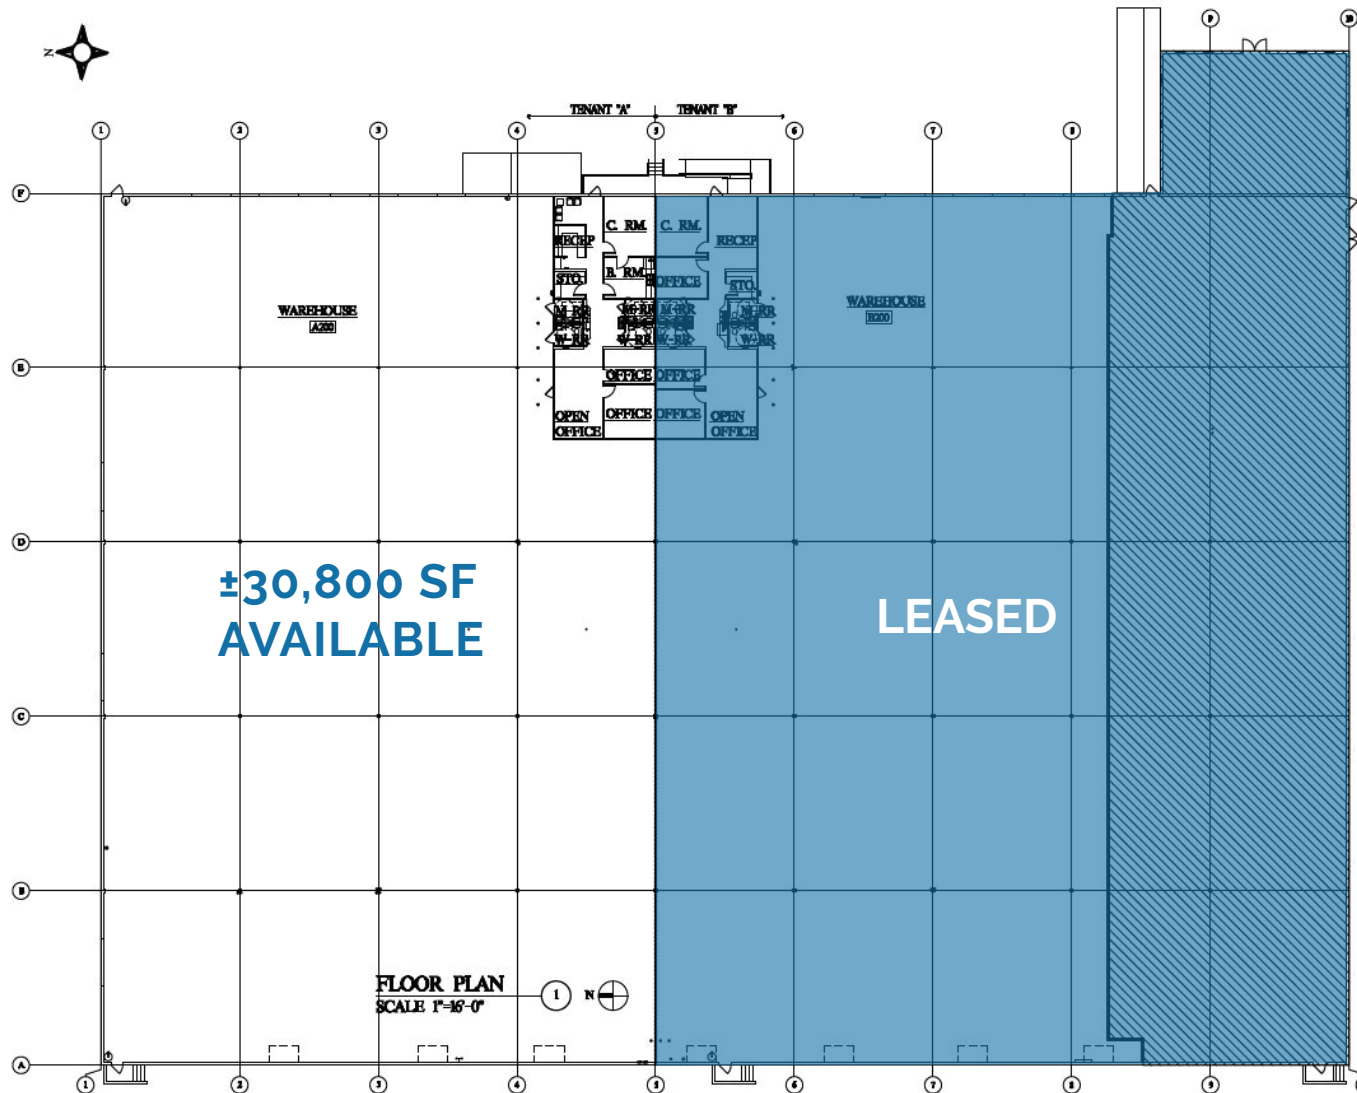

# FLOORPLAN

1471 West Hillsboro Boulevard, Deerfield Beach, FL 33442

For leasing information:

**Michael Oretsky**  
(954) 798-4284  
michael.oretzky@cbre.com

**Tom O'Loughlin**  
(954) 817-3919  
tom.oloughlin@cbre.com